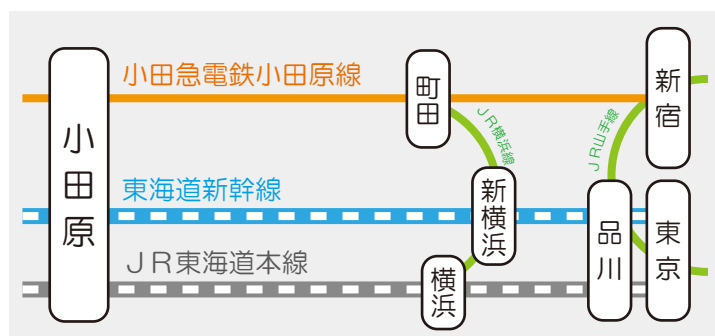

日本基督教団 神奈川連合長老会
小田原十字町教会
 — Odawara Jujimachi Church —

教会への交通案内

日本基督教団 神奈川連合長老会
小田原十字町教会

〒250-0013 神奈川県小田原市南町 2-2-59

TEL・FAX : 0465-22-4827

<http://www.odj-ch.net/>

小田原周辺電車路線図

【公共交通機関でお越しの場合】

J R 東海道本線・東海道新幹線・小田急電鉄小田原線
 伊豆箱根鉄道大雄山線・箱根登山鉄道
 『小田原駅』東口より徒歩 15 分

【車でお越しの場合】

- ・西湘バイパス「小田原西 I C」より 5 分
- ・小田原厚木道路「荻窪 I C」より 7 分

※駐車場は 17 台分のスペースがあります。どうぞご利用ください。

【バスでお越しの場合】

- ・箱根登山バス・伊豆箱根バス「諸白小路」バス停下車